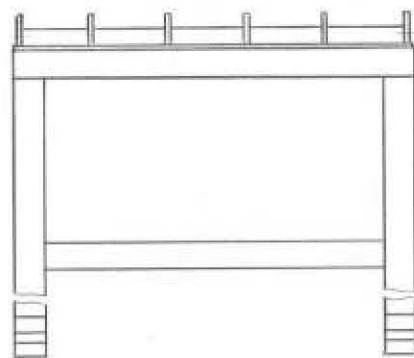

### Назначение

Предназначен для размещения в нем собранных и проверенных подшипников.

### Технические характеристики

Габаритные размеры (мм, не более):

длина	550
ширина	490
высота	650
Масса (кг, не более)	24,1