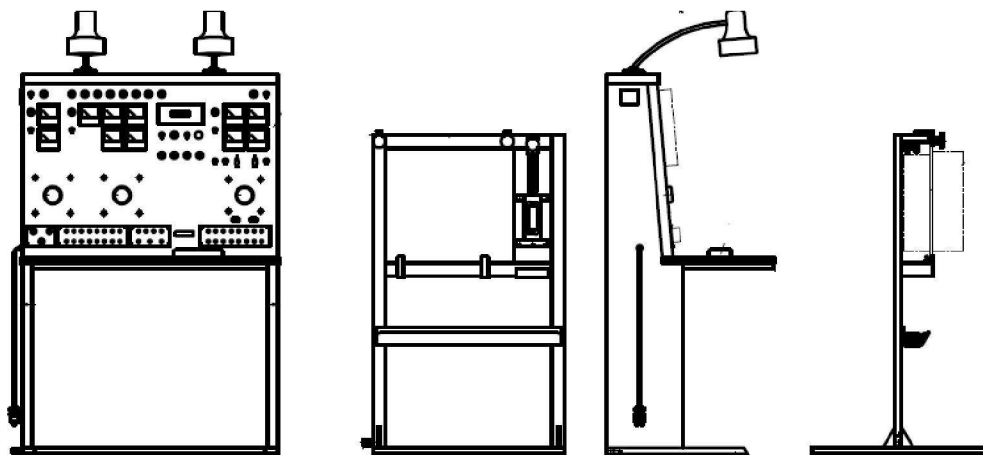

A2784

Стенд для испытания электрических аппаратов электровозов постоянного тока, прошедших модернизацию

Технические характеристики

Напряжение питания (В)	220
Отклонение напряжения (В)	от - 33 до +22
Частота (Гц)	50
Потребляемая мощность (кВт, не более)	1,75

Испытательные цепи:

Регулируемые напряжения постоянного тока:

Зажим	Напряжение (В)	Ток (А)
ХТ1.1	0-5	0-10
ХТ1.2	0-5	0-50
ХТ2.1	0-56	0-0,3
ХТ2.2	0-56	0-1
ХТ2.3	0-56	0-5
ХТ2.4	0-56	0-10
ХТ4.10	0-48	0-0,55
ХТ4.15	0-48	0-0,25

Стабилизированное напряжение постоянного тока:

Контакты разъема XS2	Напряжение (В)	Ток(А)
a4-a5	48	0,63
Количество сигнальных цепей контроля срабатывания контактов вспомогательных аппаратов, шт.		8
Продолжительность измеряемых интервалов времени,(с.)		0 – 99999
Розетки для питания вспомогательных устройств(шт.)		2
Напряжение 50 Гц (В)		220
Ток нагрузки (А, не более)		2
Габаритные размеры стенда А2784.01.00 (мм, не более):		
длина		1030
ширина		655
высота		1740
Габаритные размеры стойки А2784.80.00 (мм, не более):		
длина		780
ширина		700
высота		1260
Масса (кг, не более)		170
в том числе		
стенда		140
стойки с испытательными шлейфами		30
Степень защиты от поражения электрическим током по ГОСТ 2.601-95		IP20
Класс защиты от поражения электрическим током по ГОСТ 12.2.007.0-75		I